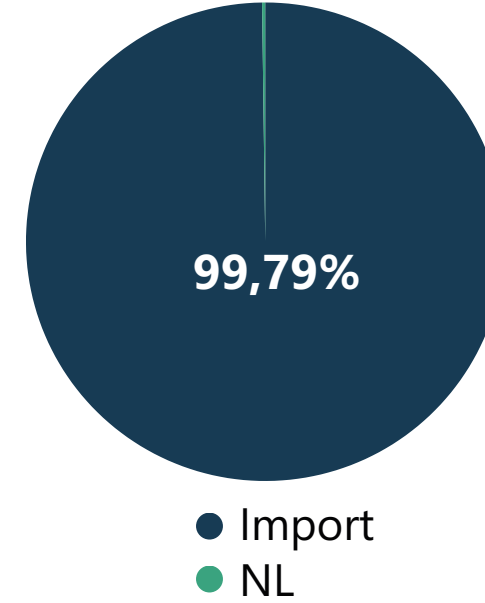

LIVE ENERGY

Scheepsmakershaven 2
3261KN, Oud-Beijerland

CONTACT:

085-008 1567
info@liveenergy.nl

Deze gegevens worden gecontroleerd door de overheid via de Autoriteit Consument & Markt (ACM)

Energiemix

Herkomst