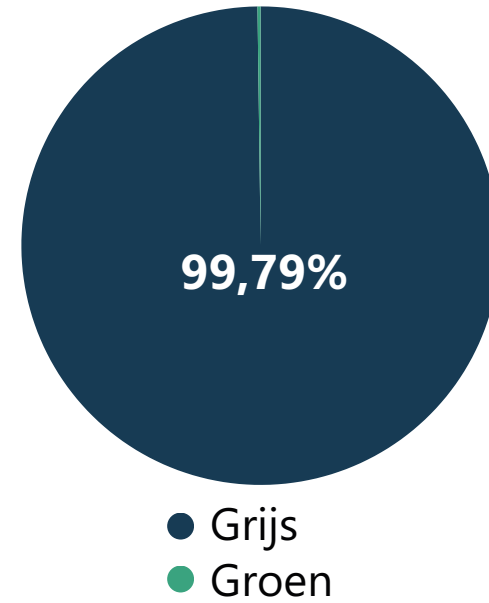

LIVE ENERGY

Scheepsmakershaven 2
3261KN, Oud-Beijerland

CONTACT:

085-008 1567
info@liveenergy.nl

Deze gegevens worden gecontroleerd door de overheid via de Autoriteit Consument & Markt (ACM)

Energiemix

Herkomst